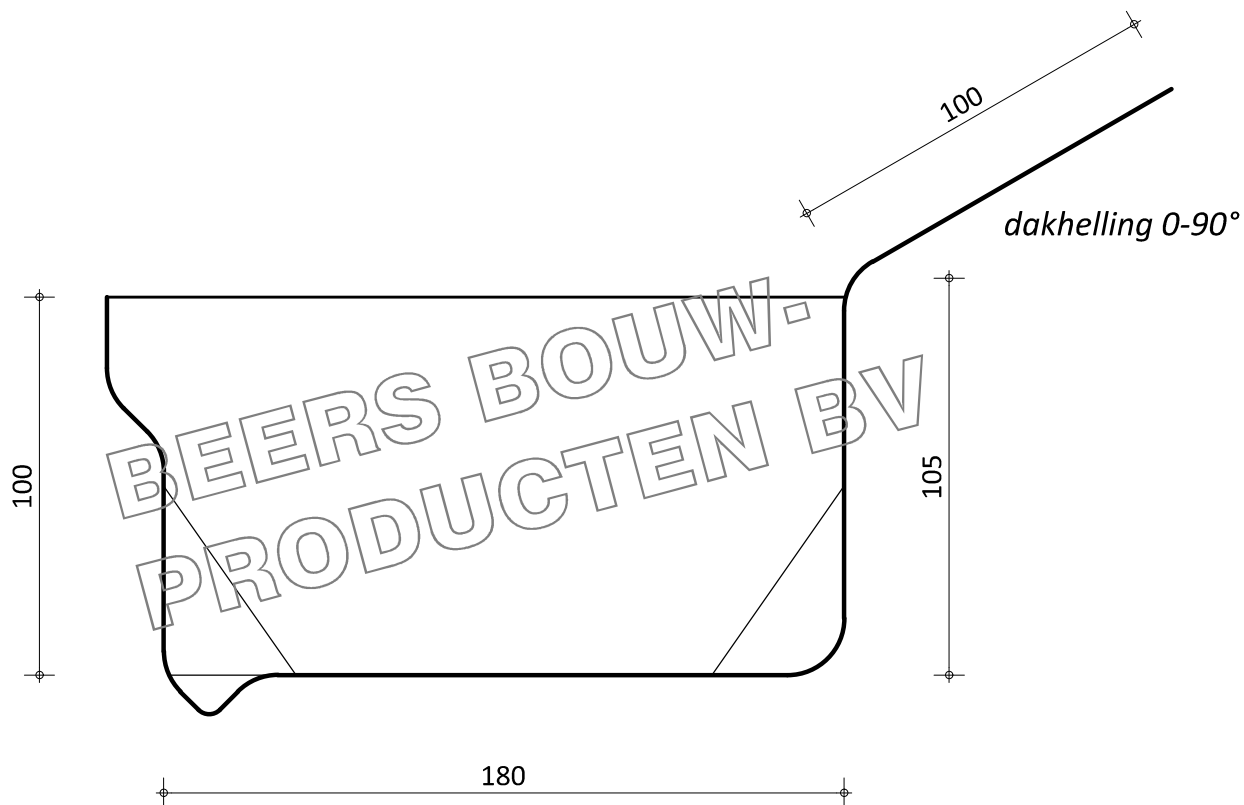

DOORSNEDE

PB-180

LET OP !

Polyester maten buitenwerks.
Maatvoering binnenwerks rekenen met
elementdikte. Dakbedekking, compriband,
stelruimte e.d.

Auteursrechten voorbehouden

Deze tekening is eigendom van
Beers Bouwproducten BV.
Op al onze documenten is onze
disclaimer van toepassing, zie:
www.beersbouwproducten.nl/disclaimer

Betreft: DOORSNEDE POLYESTER DAKGOOT : PB-180

Opdrachtgever: -

Project: -

Project- en Tekeningnummer:

X01-02-PB180

Get.: S. Eg

Schaal: 1:2 [A4]

Datum: 08-01-2010