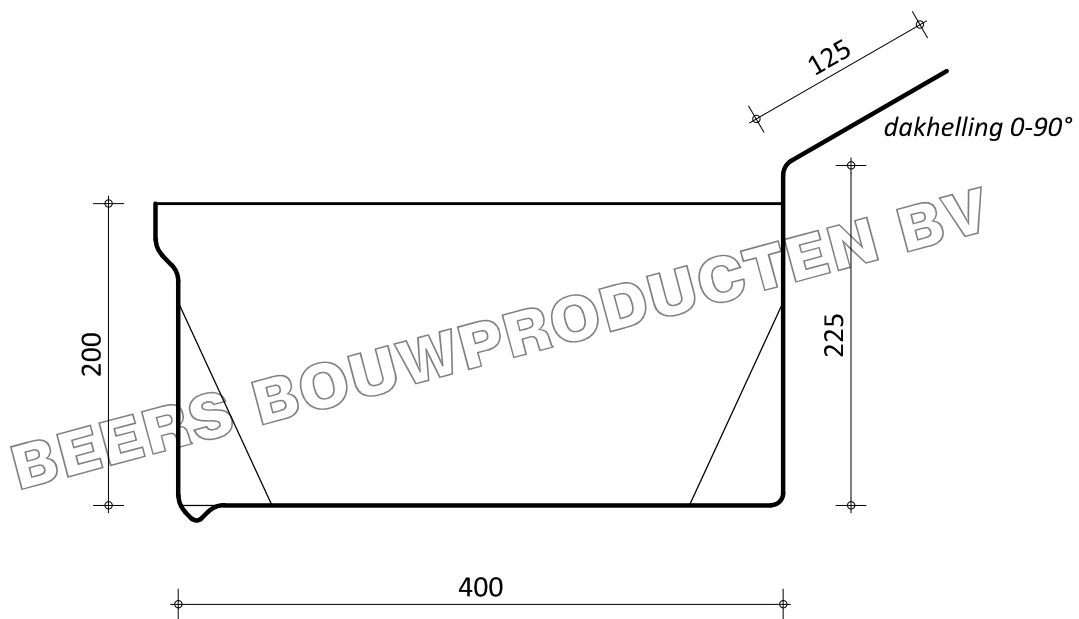

DOORSNEDE PB-400

LET OP !

Polyester maten buitenwerks.
Maatvoering binnenwerks rekenen met
elementdikte. Dakbedekking, compriband,
stelruimte e.d.

Auteursrechten voorbehouden

Deze tekening is eigendom van
Beers Bouwproducten BV.
Op al onze documenten is onze
disclaimer van toepassing, zie:
www.beersbouwproducten.nl/disclaimer

Betreft: DOORSNEDE POLYESTER DAKGOOT : PB-400

Opdrachtgever: -

Project: -

Project- en Tekeningnummer:

X01-08-PB400

Get.: S. Eg

Schaal: 1:5 [A4]

Datum: 31-03-2009