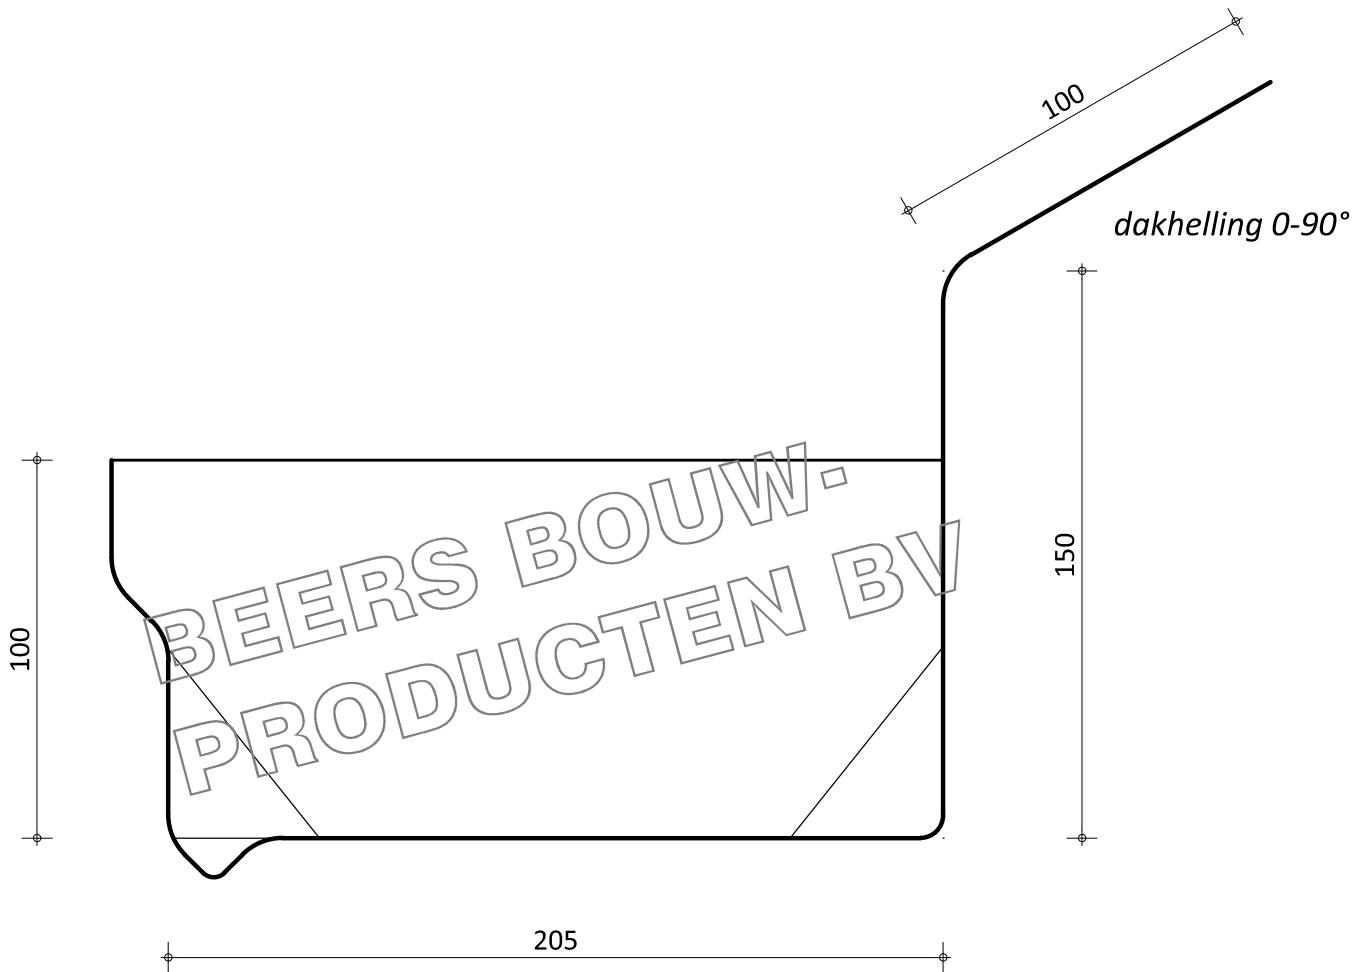

DOORSNEDE PB-205

LET OP !

Polyester maten buitenwerks.
Maatvoering binnenwerks rekenen met
elementdikte. Dakbedekking, compriband,
stelruimte e.d.

Auteursrechten voorbehouden

Deze tekening is eigendom van
Beers Bouwproducten BV.
Op al onze documenten is onze
disclaimer van toepassing, zie:
www.beersbouwproducten.nl/disclaimer

Betreft: DOORSNEDE POLYESTER DAKGOOT : PB-205

Opdrachtgever: -

Project: -

Project- en Tekeningnummer:

X01-03-PB205

Get.: S. Eg

Schaal: 1:2 [A4]

Datum: 08-01-2010