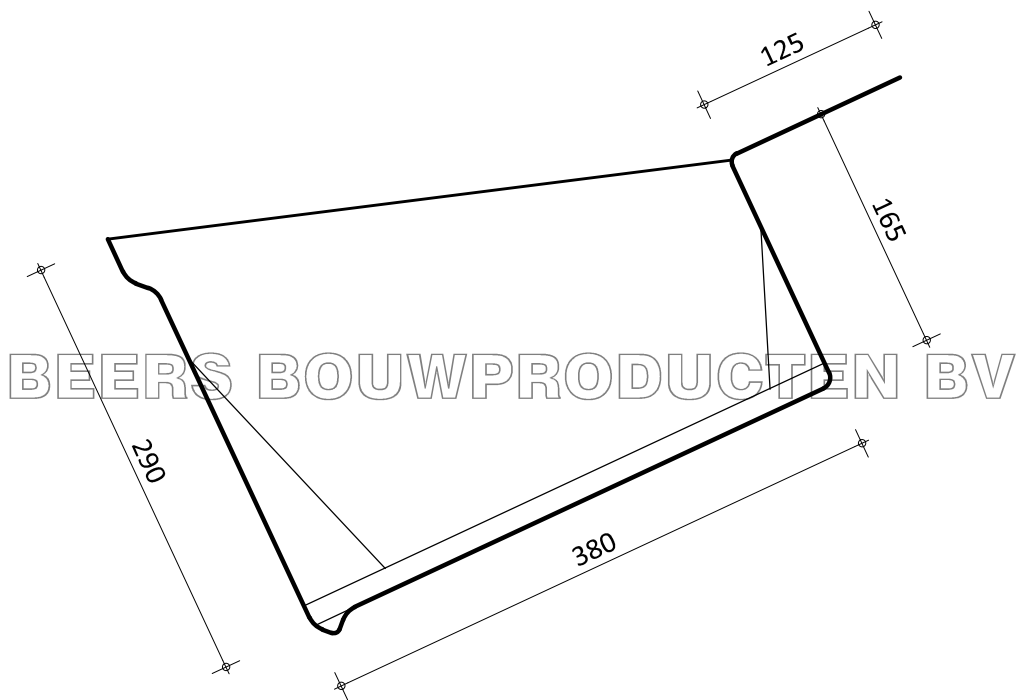

DOORSNEDE HD-380

LET OP !

Polyester maten buitenwerks.
Maatvoering binnenwerks rekenen met
elementdikte. Dakbedekking, compriband,
stelruimte e.d.

Auteursrechten voorbehouden

Deze tekening is eigendom van
Beers Bouwproducten BV.
Op al onze documenten is onze
disclaimer van toepassing, zie:
www.beersbouwproducten.nl/disclaimer

Betreft: DOORSNEDE POLYESTER DAKGOOT : HD-380

Opdrachtgever: -

Project: -

Project- en Tekeningnummer:

X01-11-HD380

Get.: S. Eg

Schaal: 1:5 [A4]

Datum: 31-03-2009